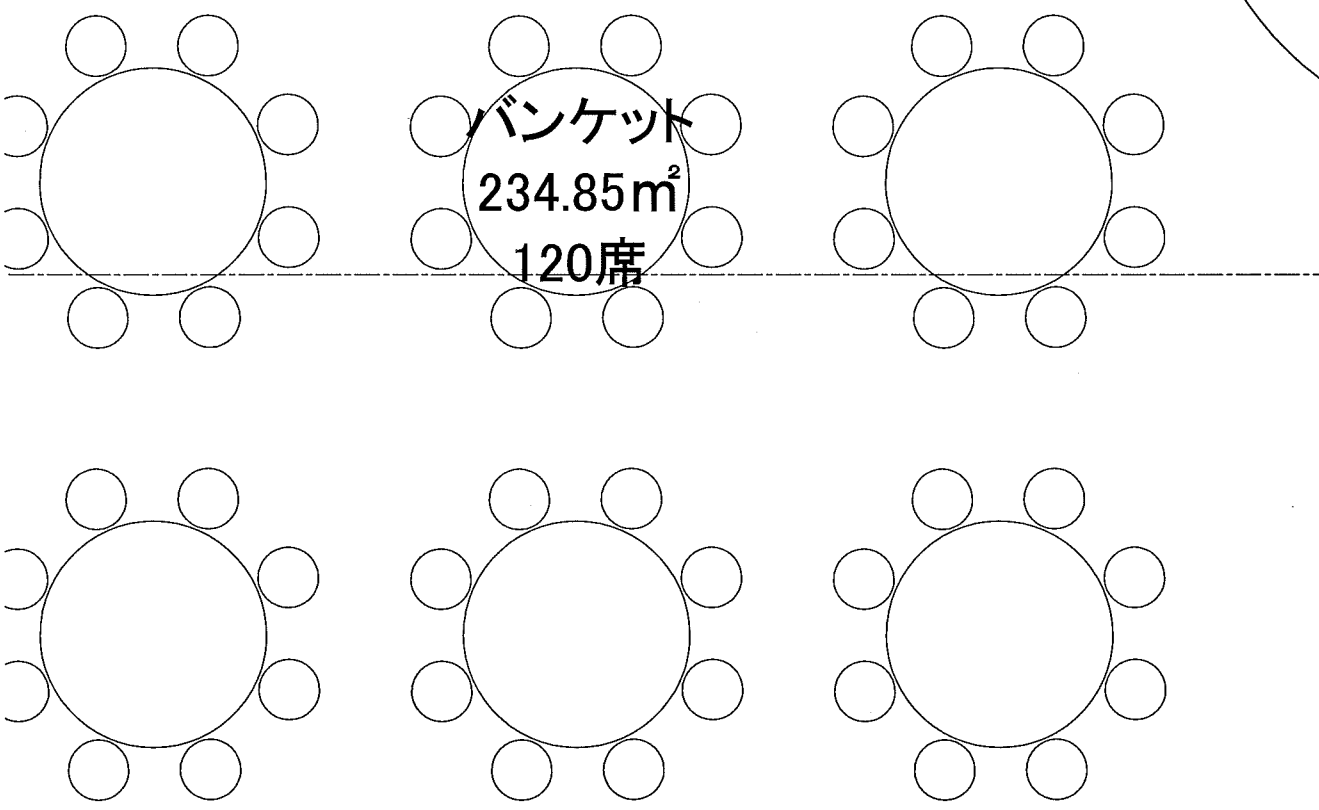

2F カウンター厨房

バンケット
234.85m²
120席

カテゴリ	席数	食/日	厨房面積
ウェディング	120席		111.62m ²

3F メイン厨房