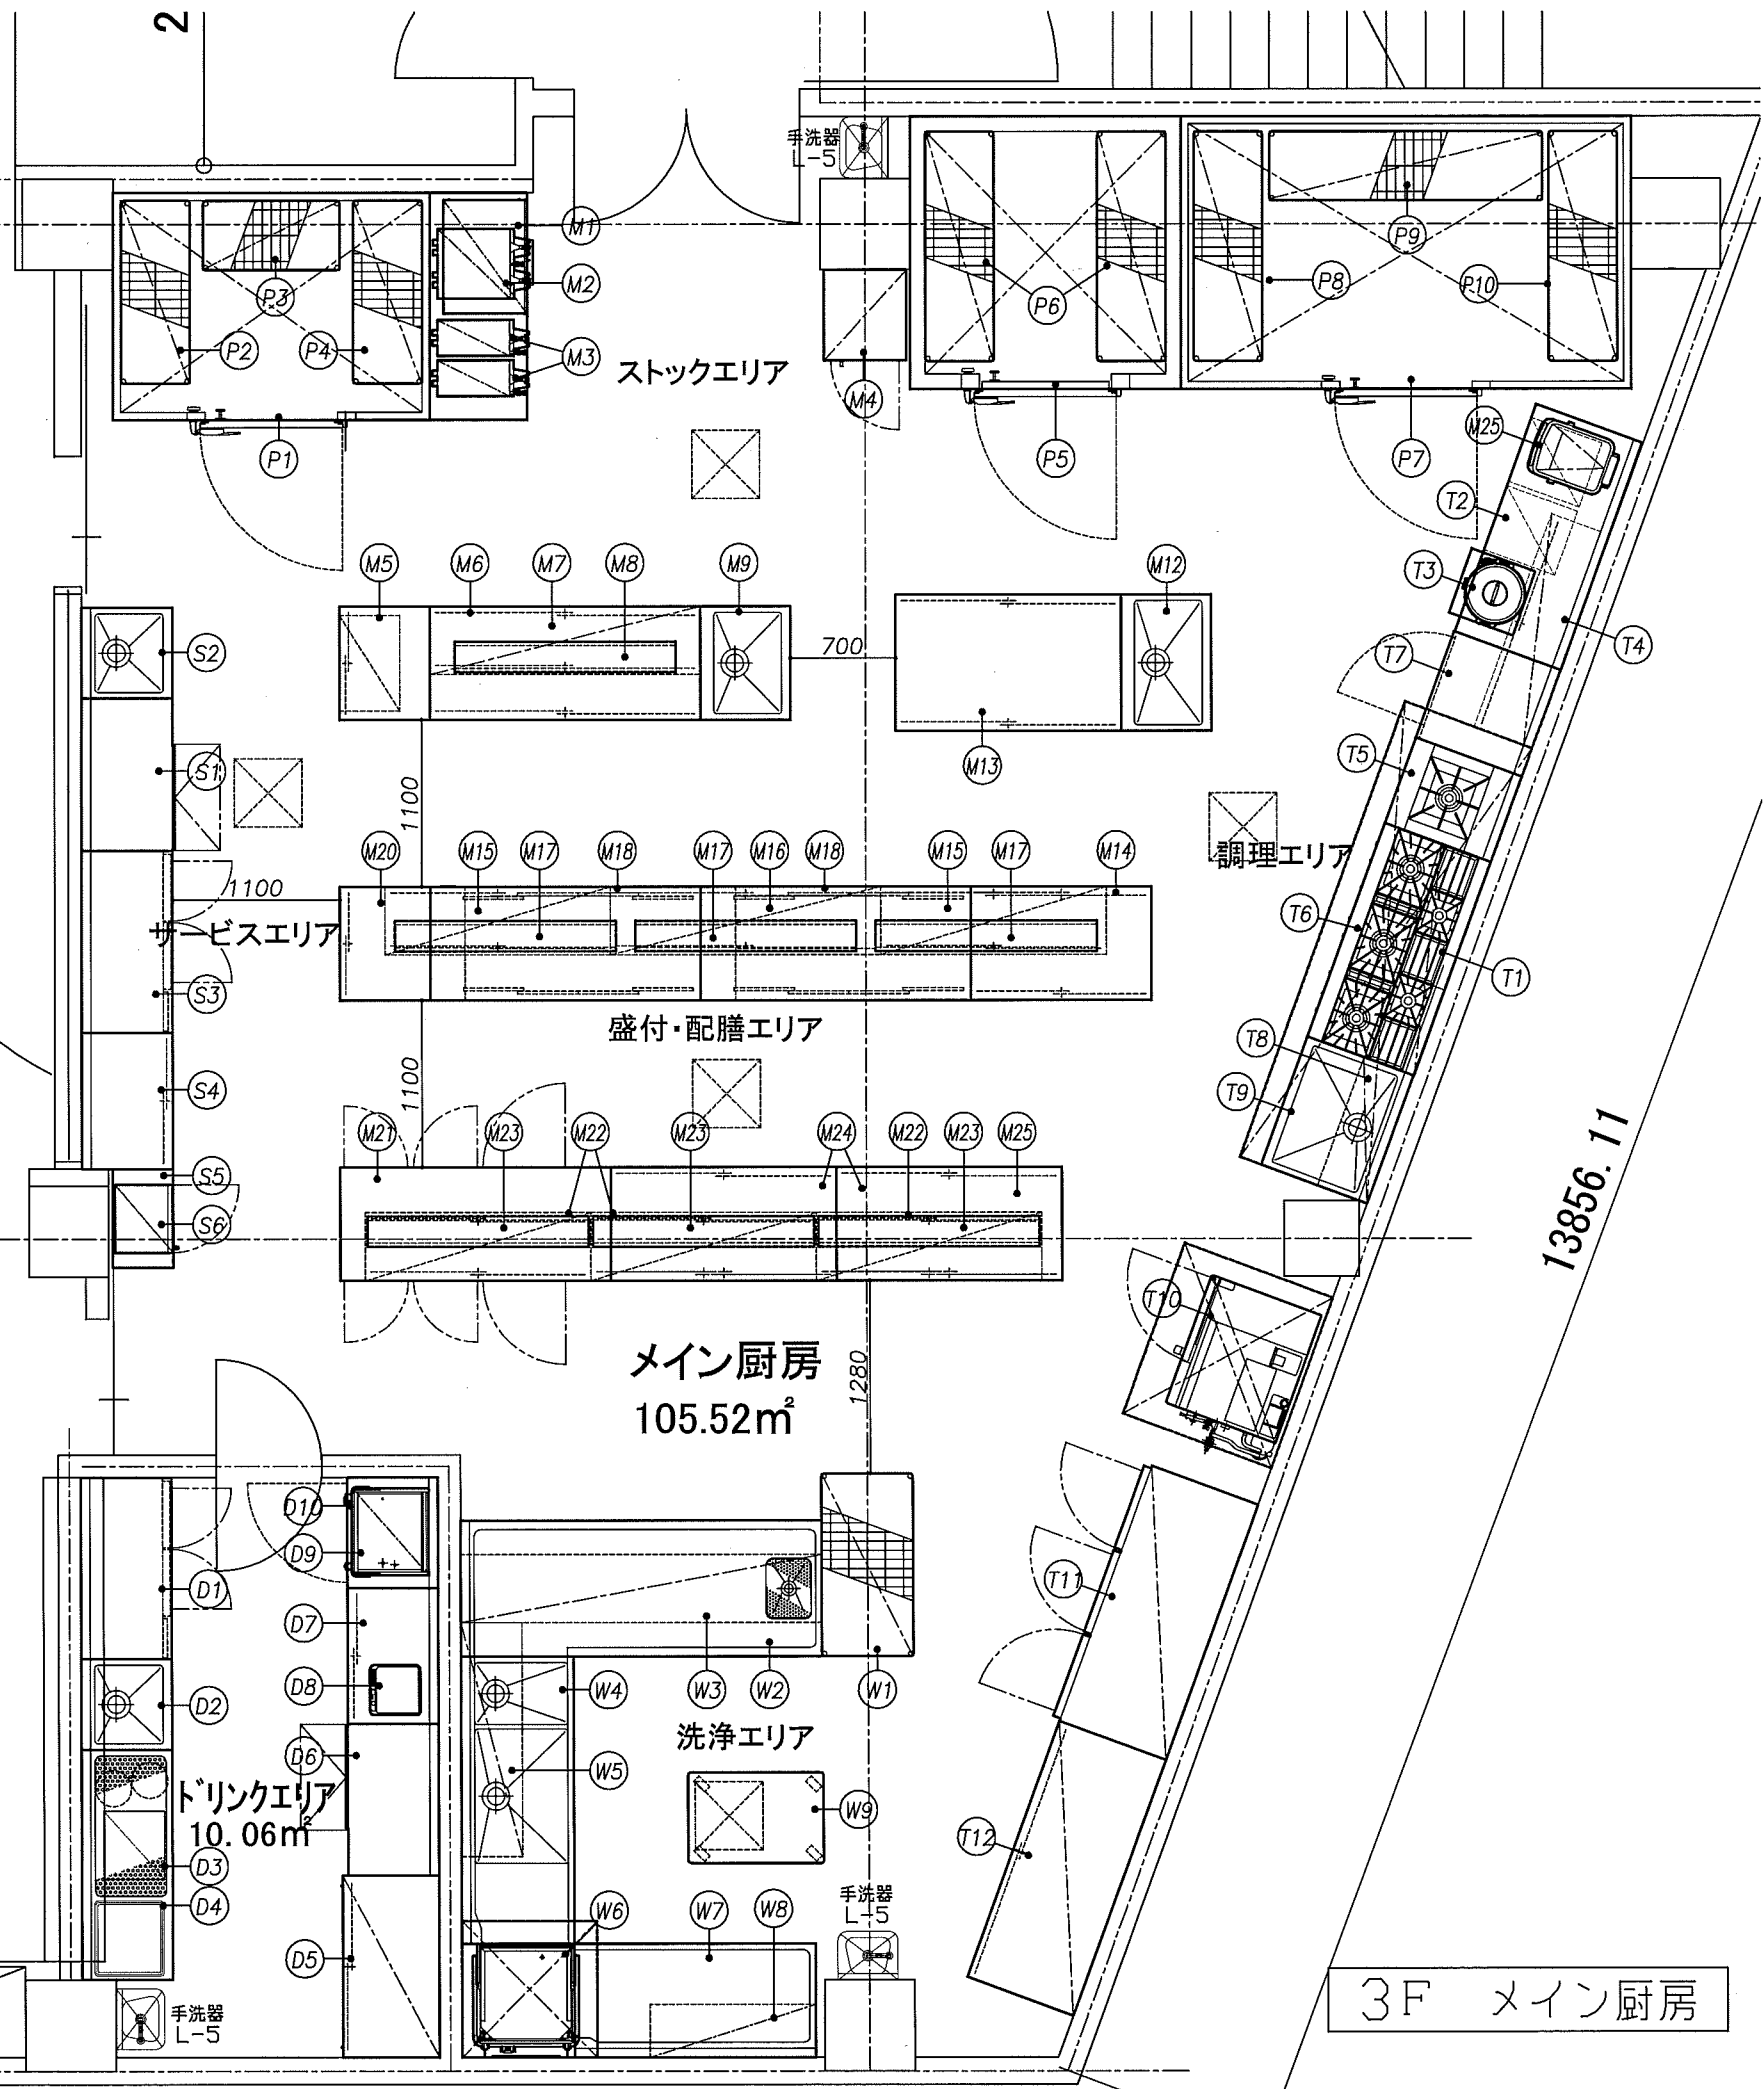

2F カウンター厨房

バンケット
234.85m²
120席

カテゴリ	席数	食/日	厨房面積
ウェディング	120席		111.62m ²

3F メイン厨房