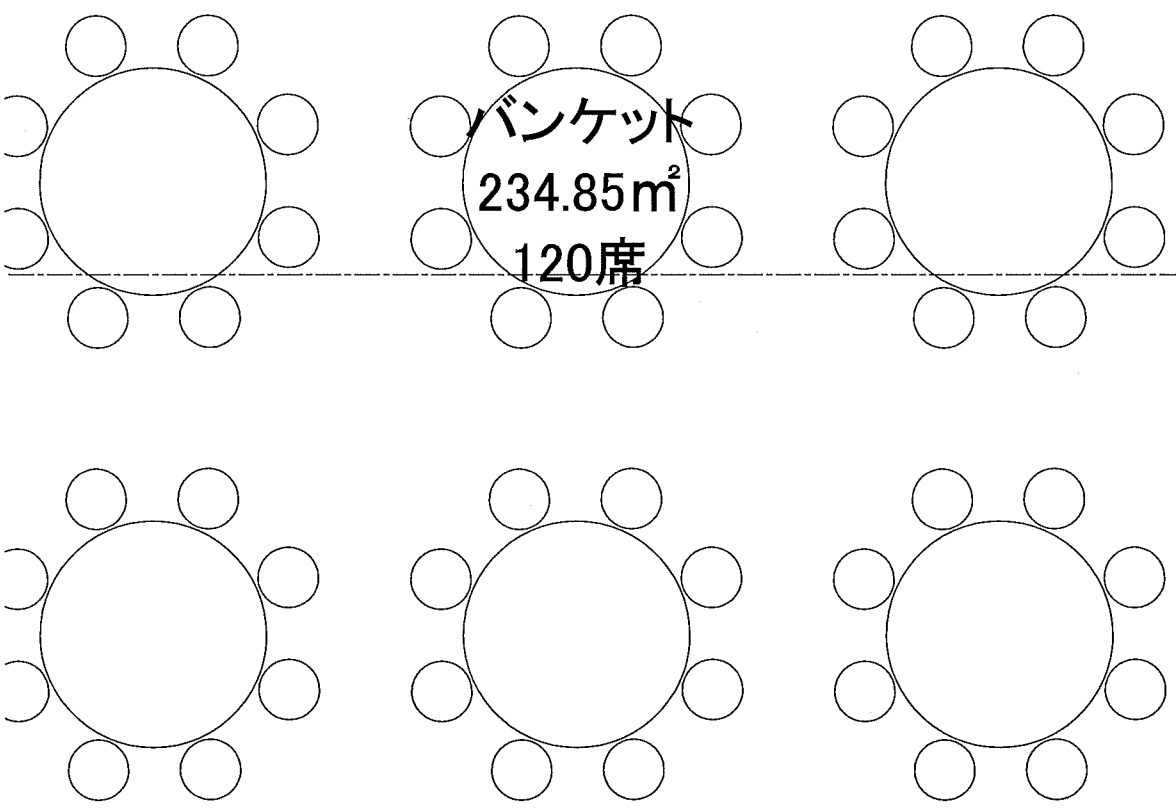

2F カウンター厨房

バンケット
234.85m²
120席

カテゴリ	席数	食/日	厨房面積
ウェディング	120席		111.62m ²

3F メイン厨房