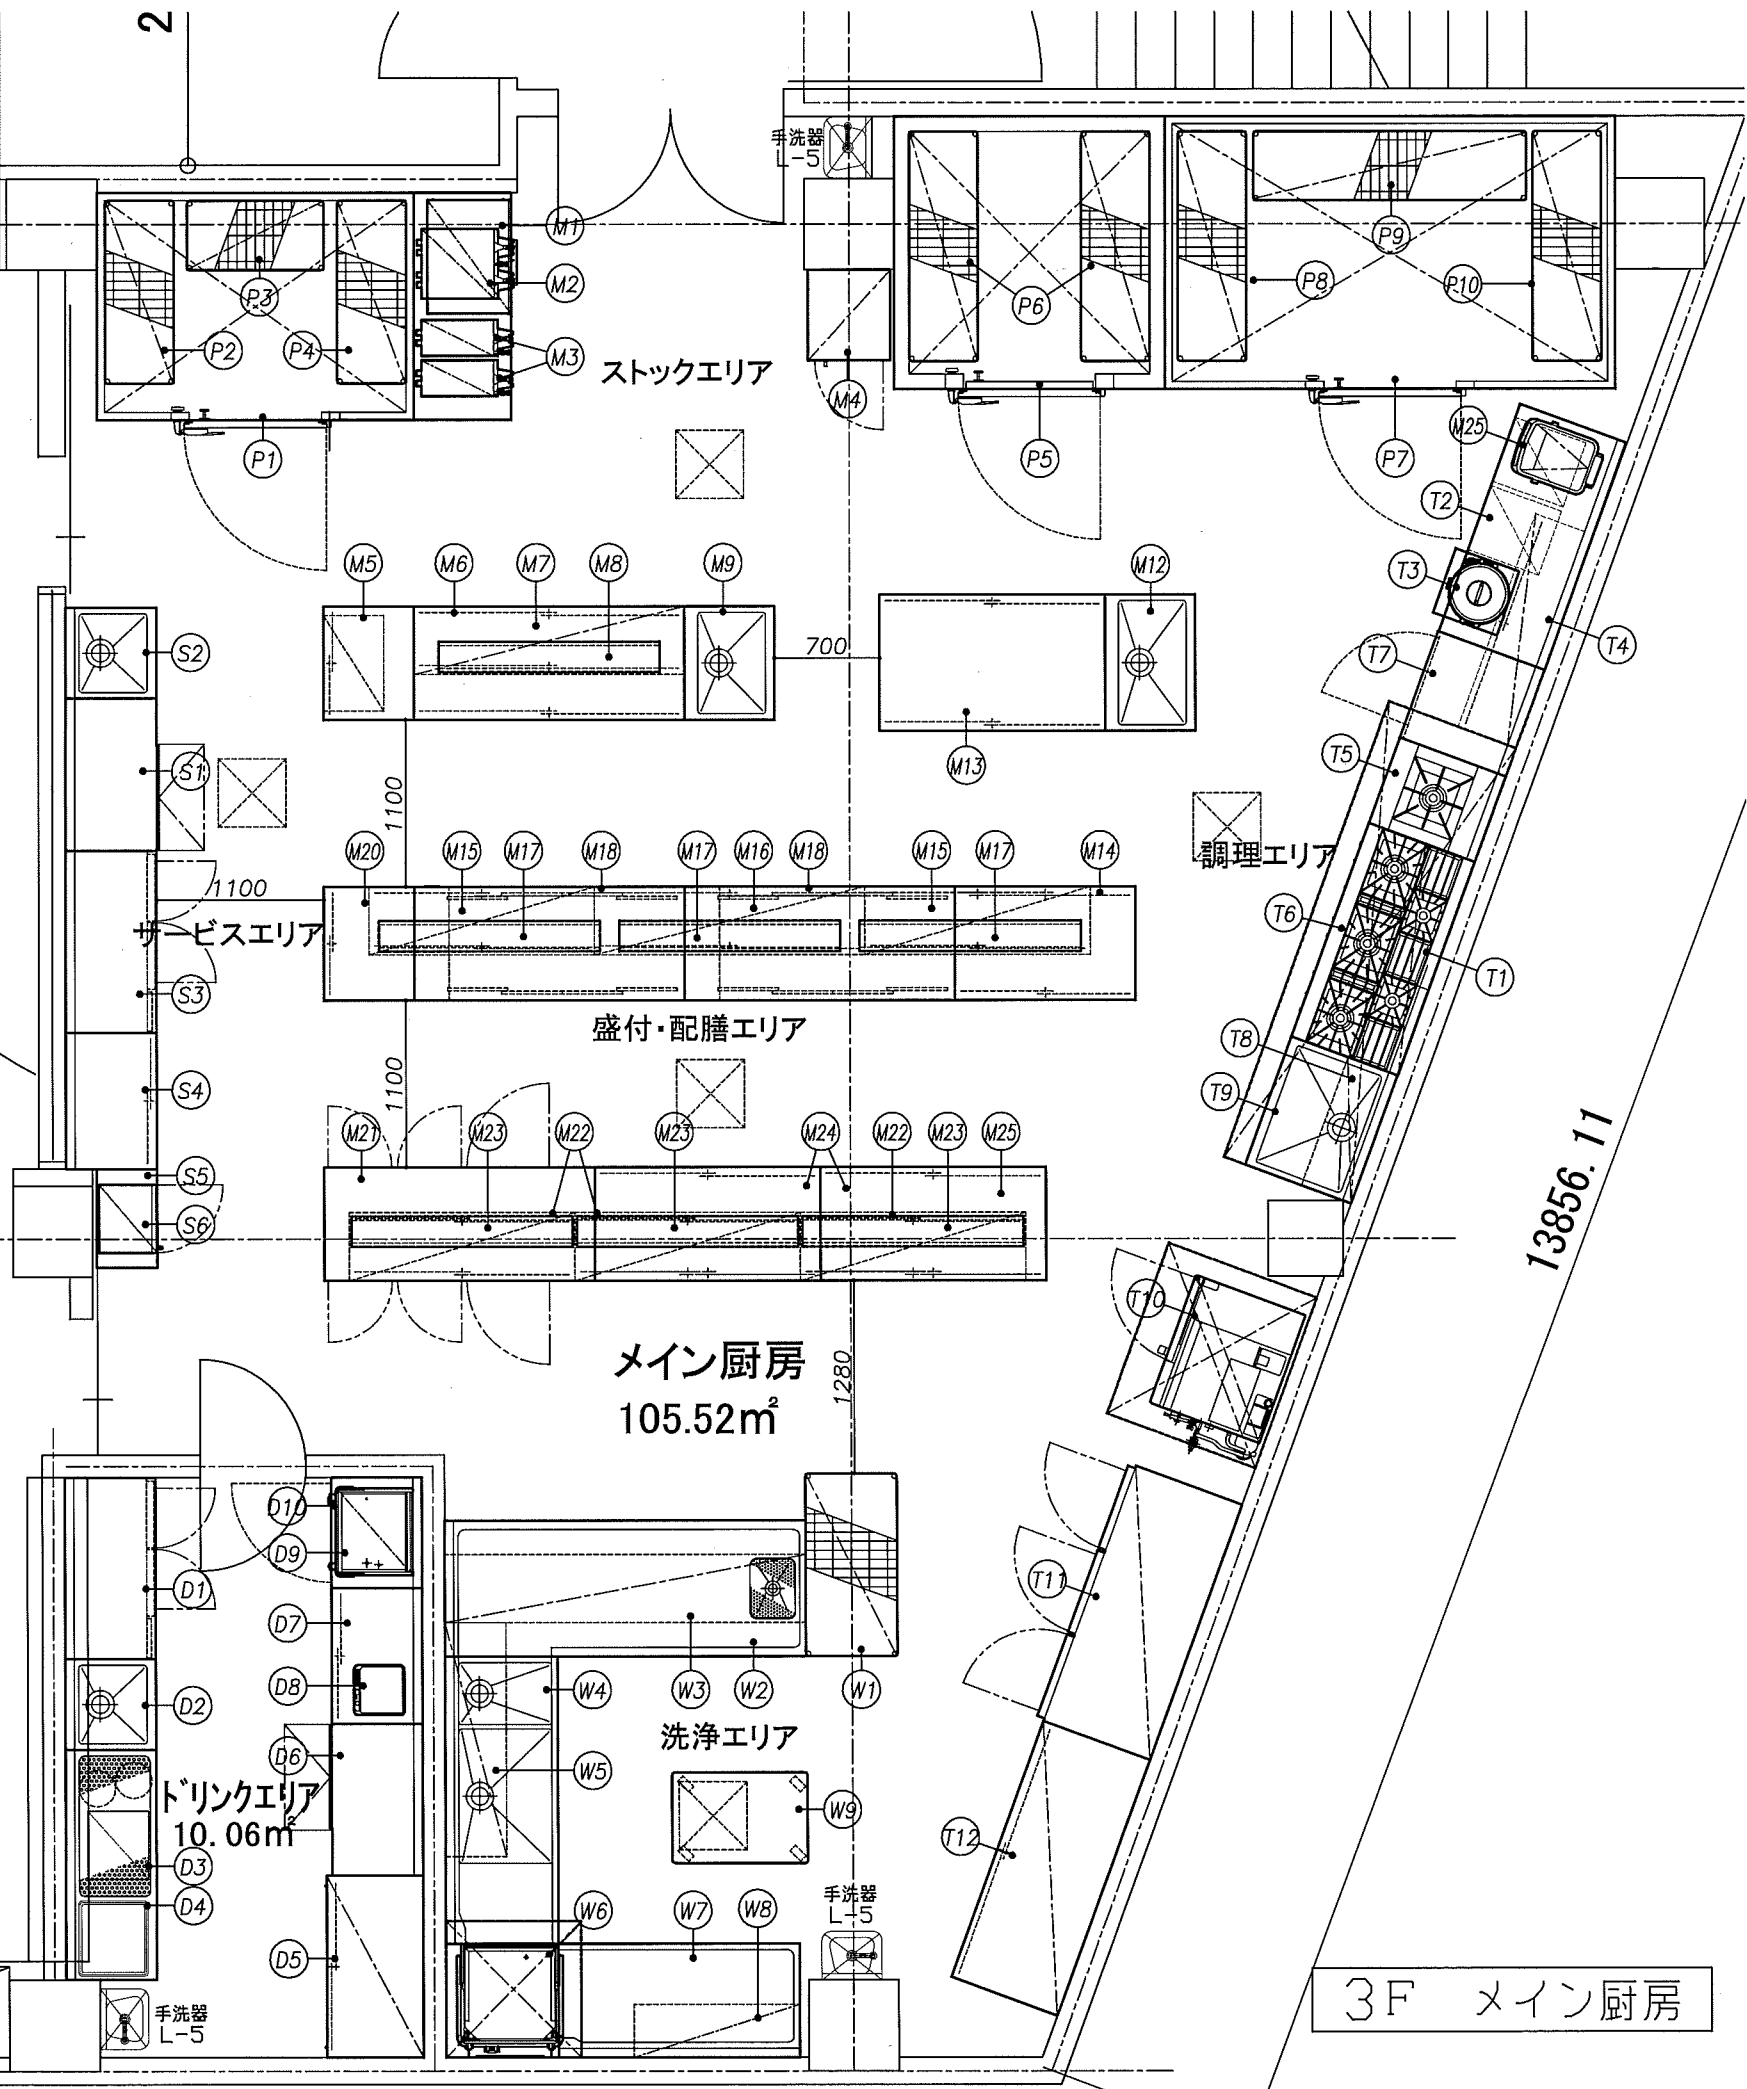

2F カウンター厨房

バンケット
234.85m²
120席

カテゴリ	席数	食/日	厨房面積
ウェディング	120席		111.62m ²

3F メイン厨房